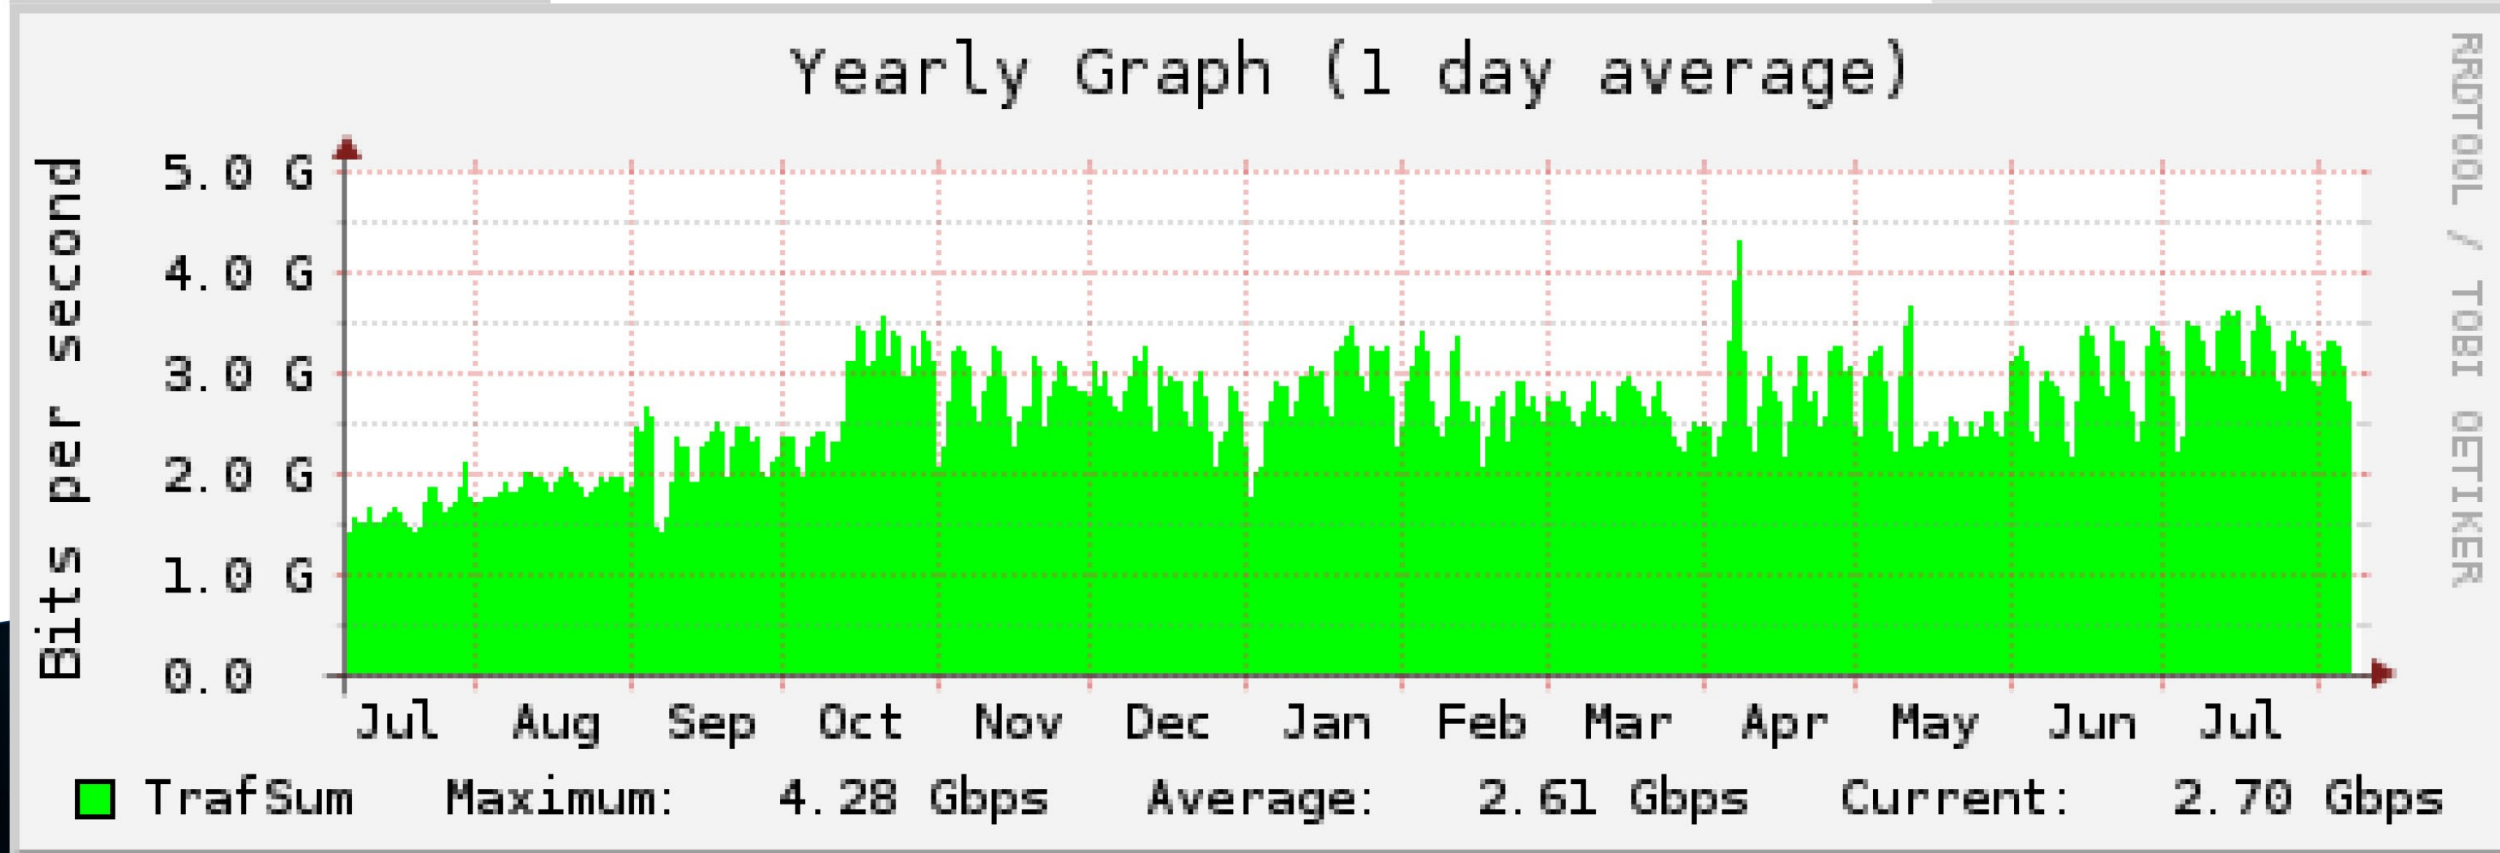

ESTÁTISCAS